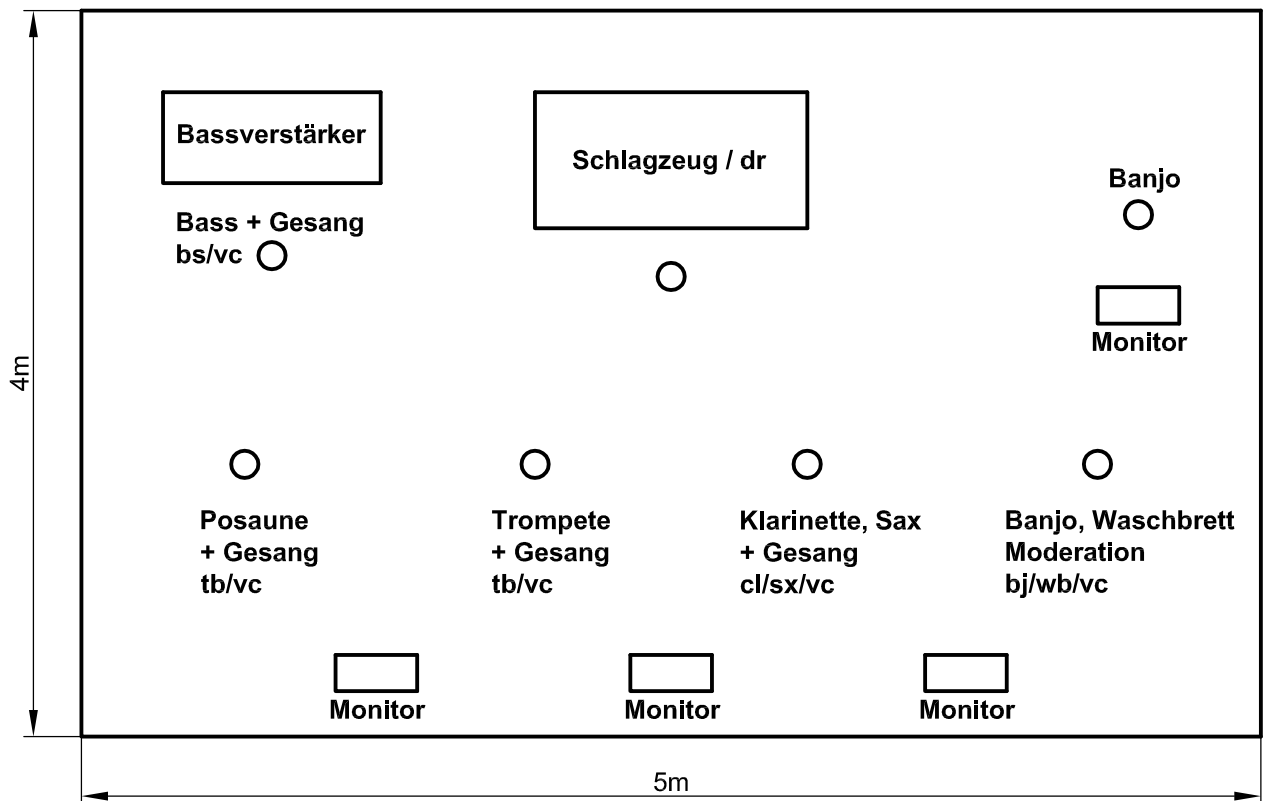

Bühnenplan / stageplan (2)

Die Original Blütenweg Jazzler
ohne E-Piano
7 Musiker

Bühne/Stage : 5 x 4m

○ 7 Mikros + Bass