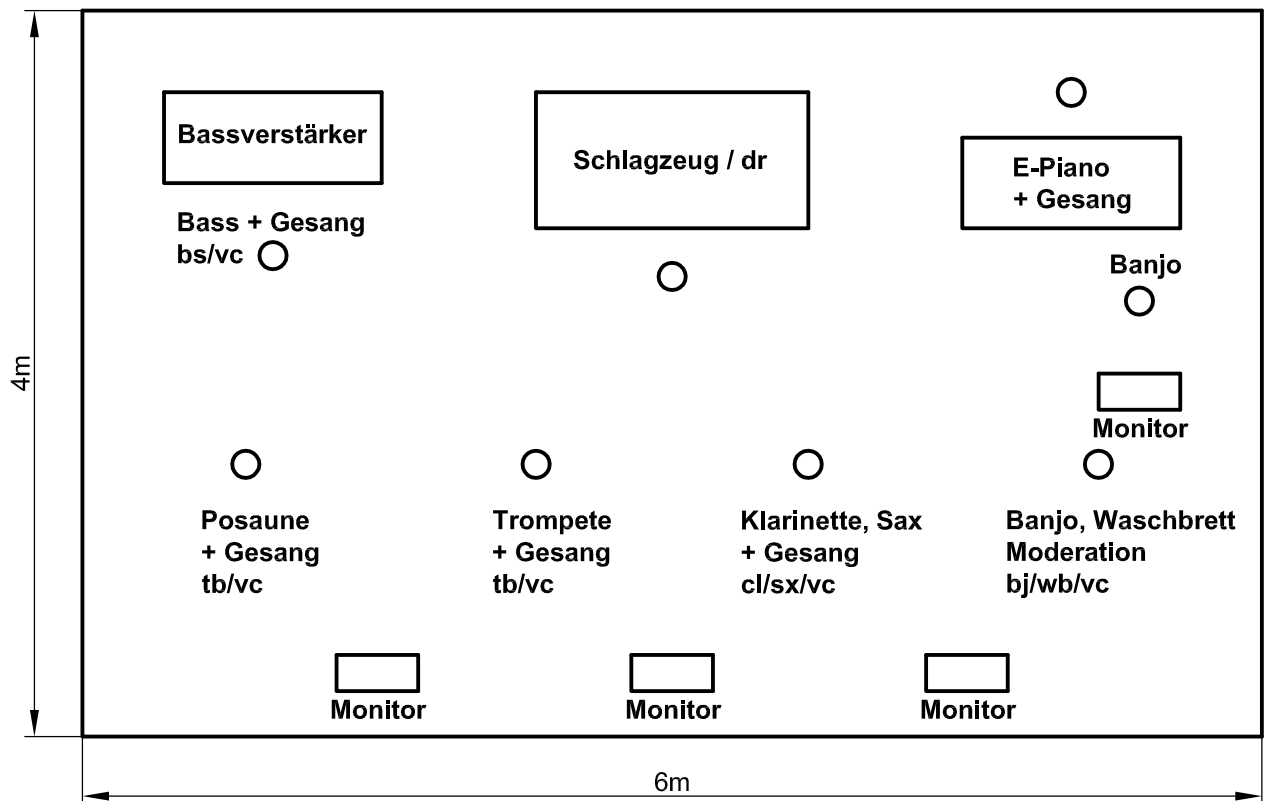

Bühnenplan / stageplan (1)

Die Original Blütenweg Jazzler
mit E-Piano
8 Musiker

Bühne/Stage : 6 x 4m

○ 8 Mikros + Bass